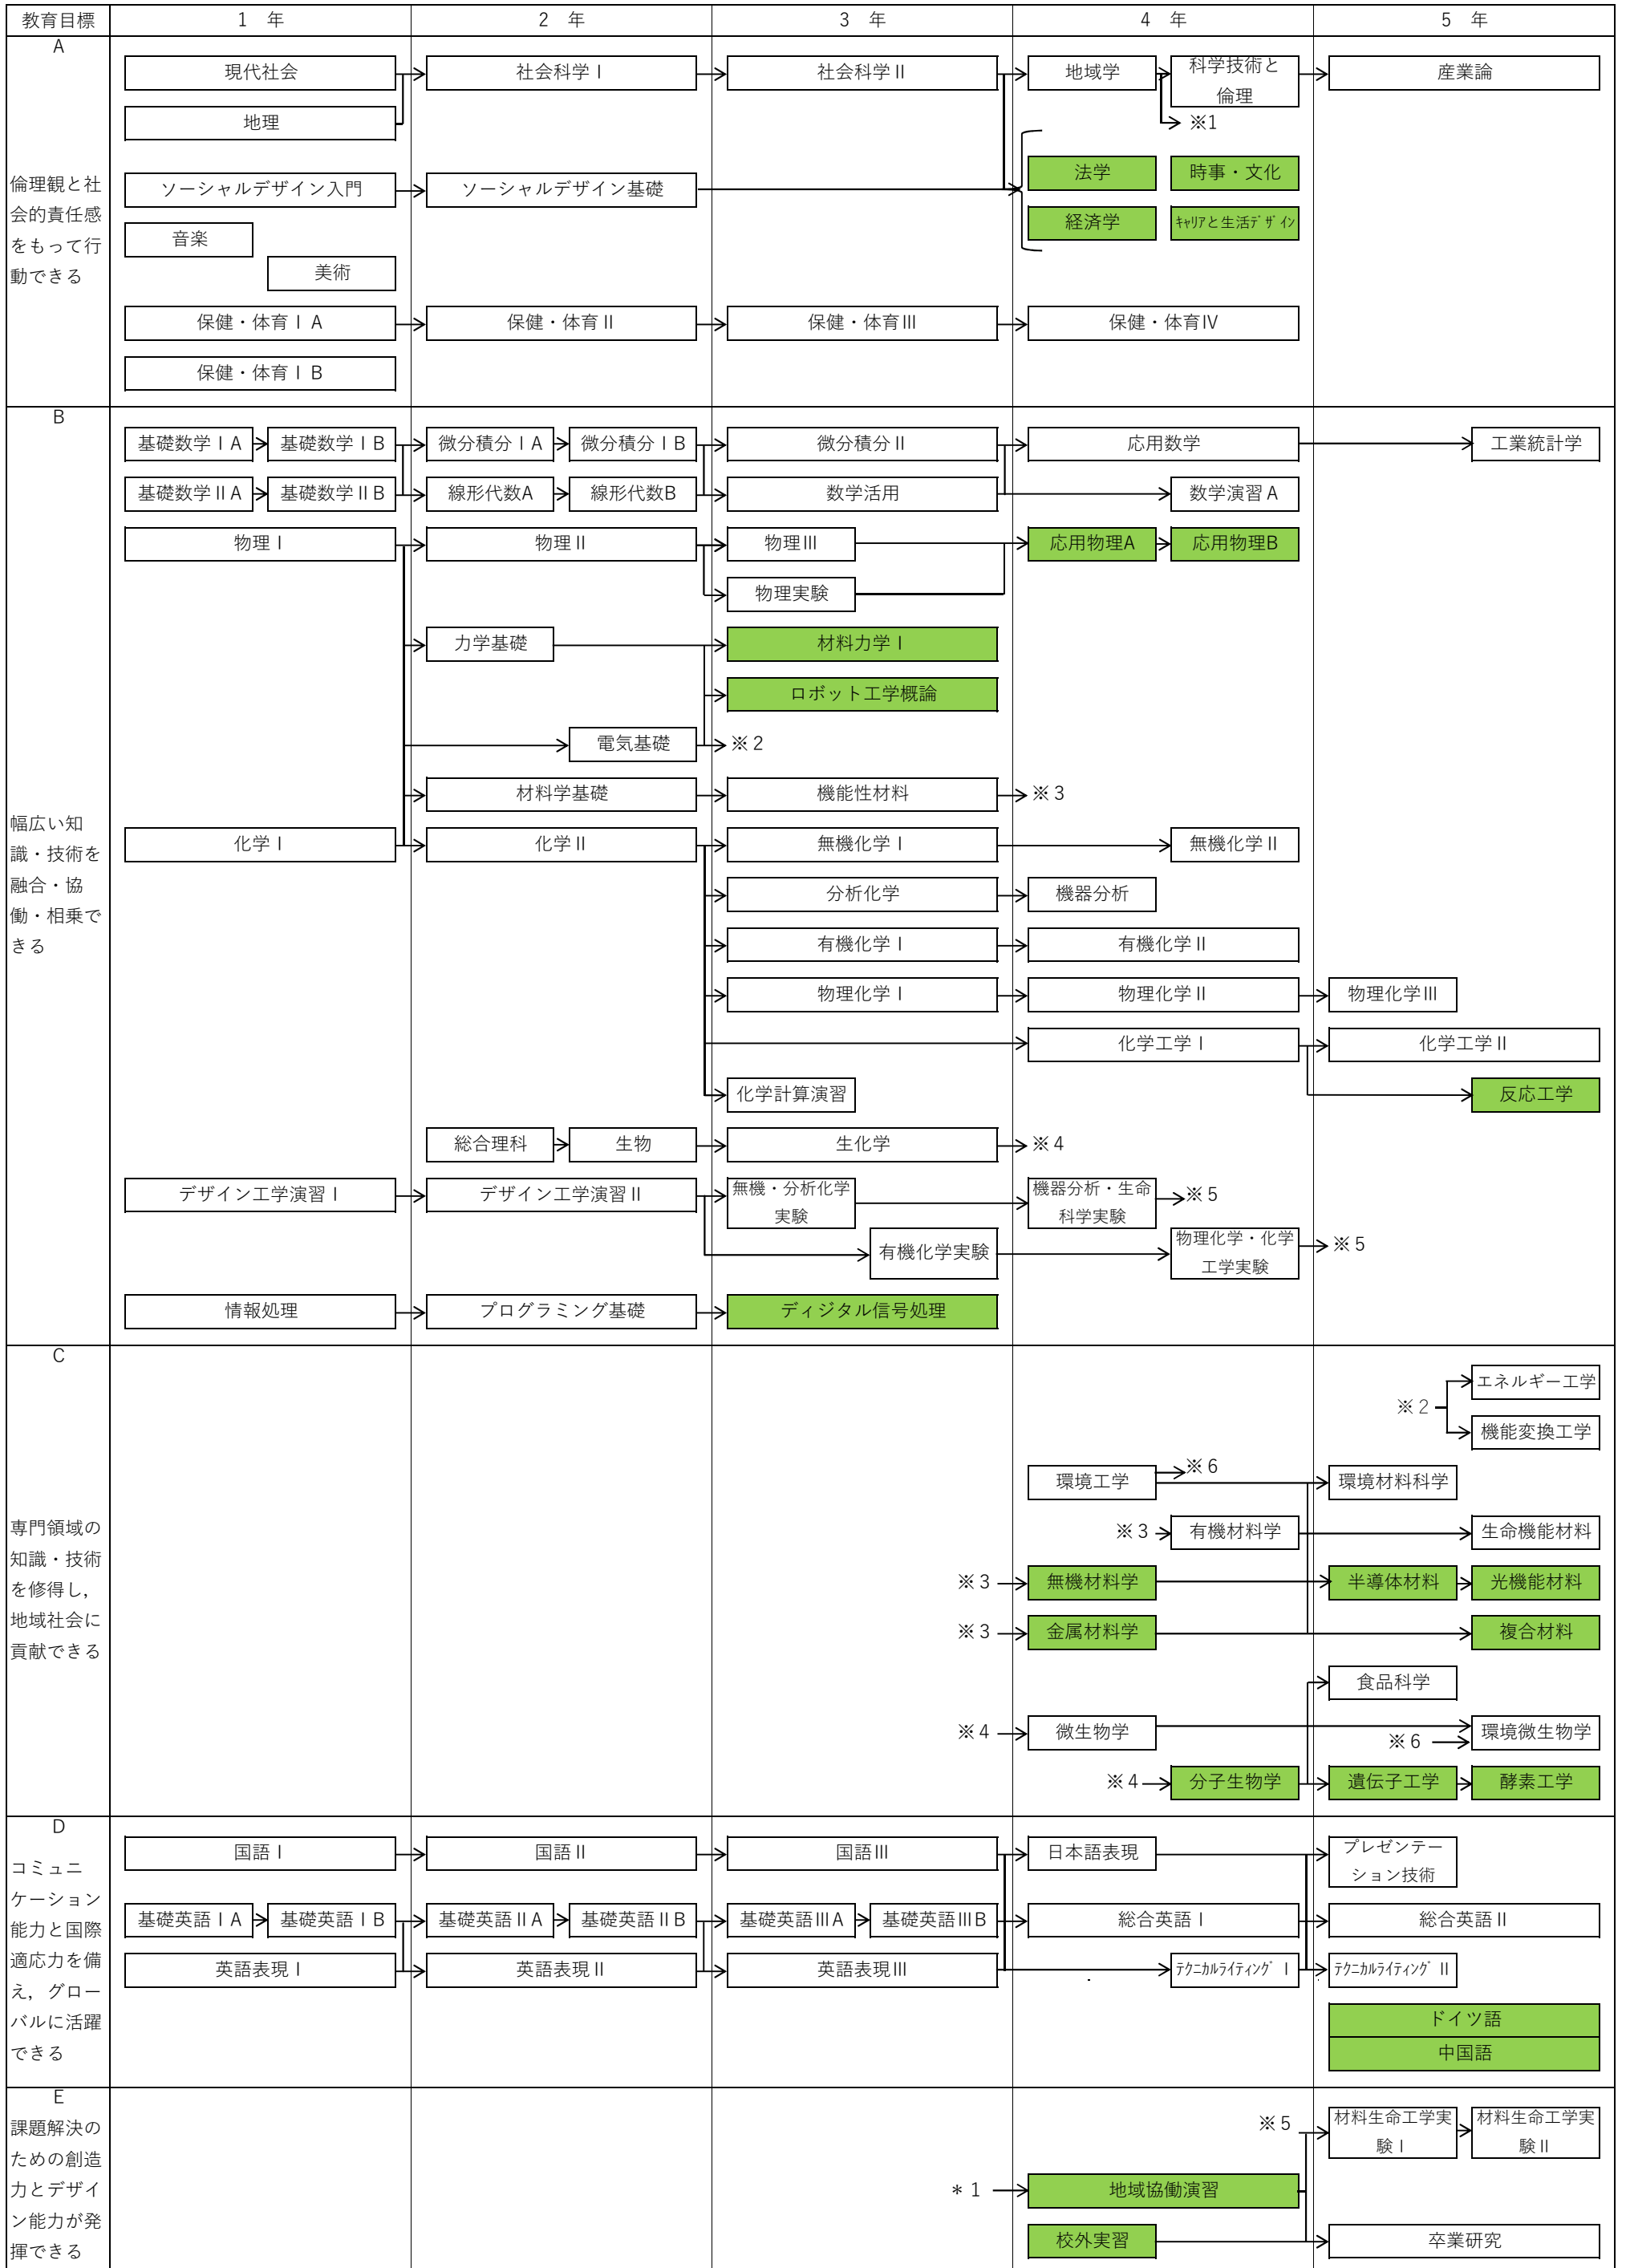

高知工業高等専門学校ソーシャルデザイン工学科新素材・生命コース科目関連図(平成30年度～令和2年度入学生)

■ : 選択科目