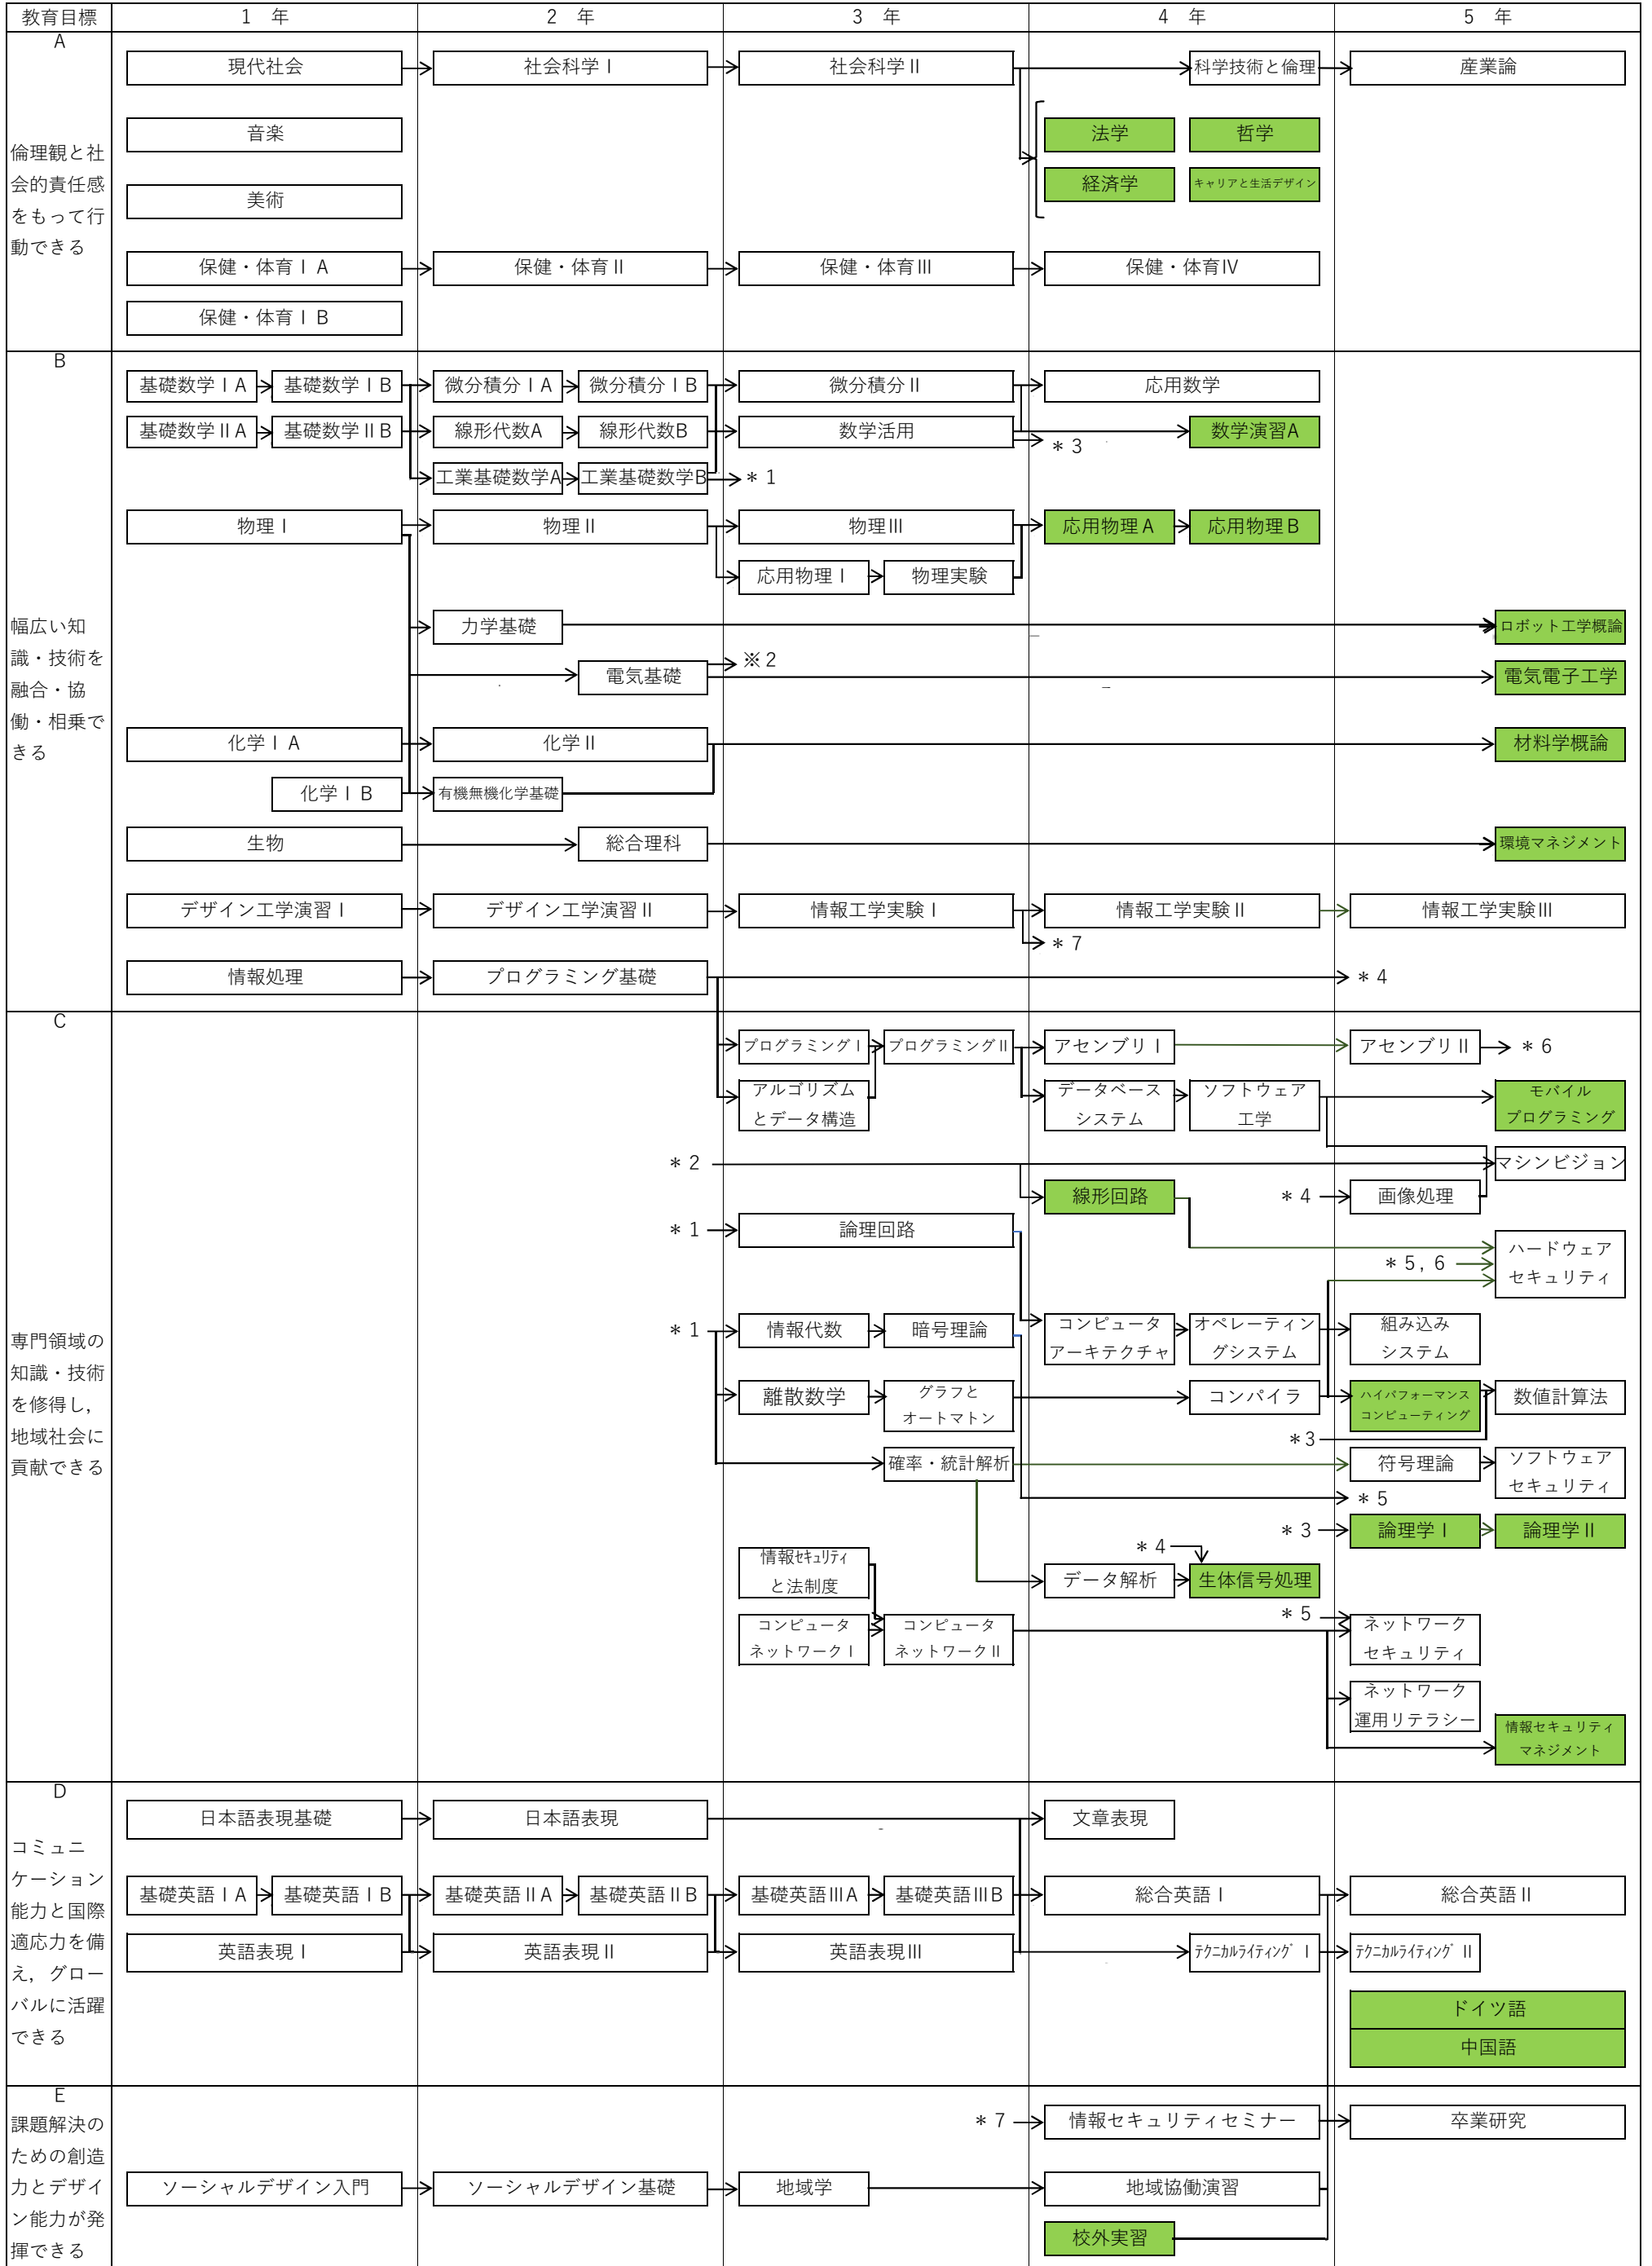

高知工業高等専門学校ソーシャルデザイン工学科情報セキュリティコース科目関連図(令和3年度以降入学生)

■ : 選択科目