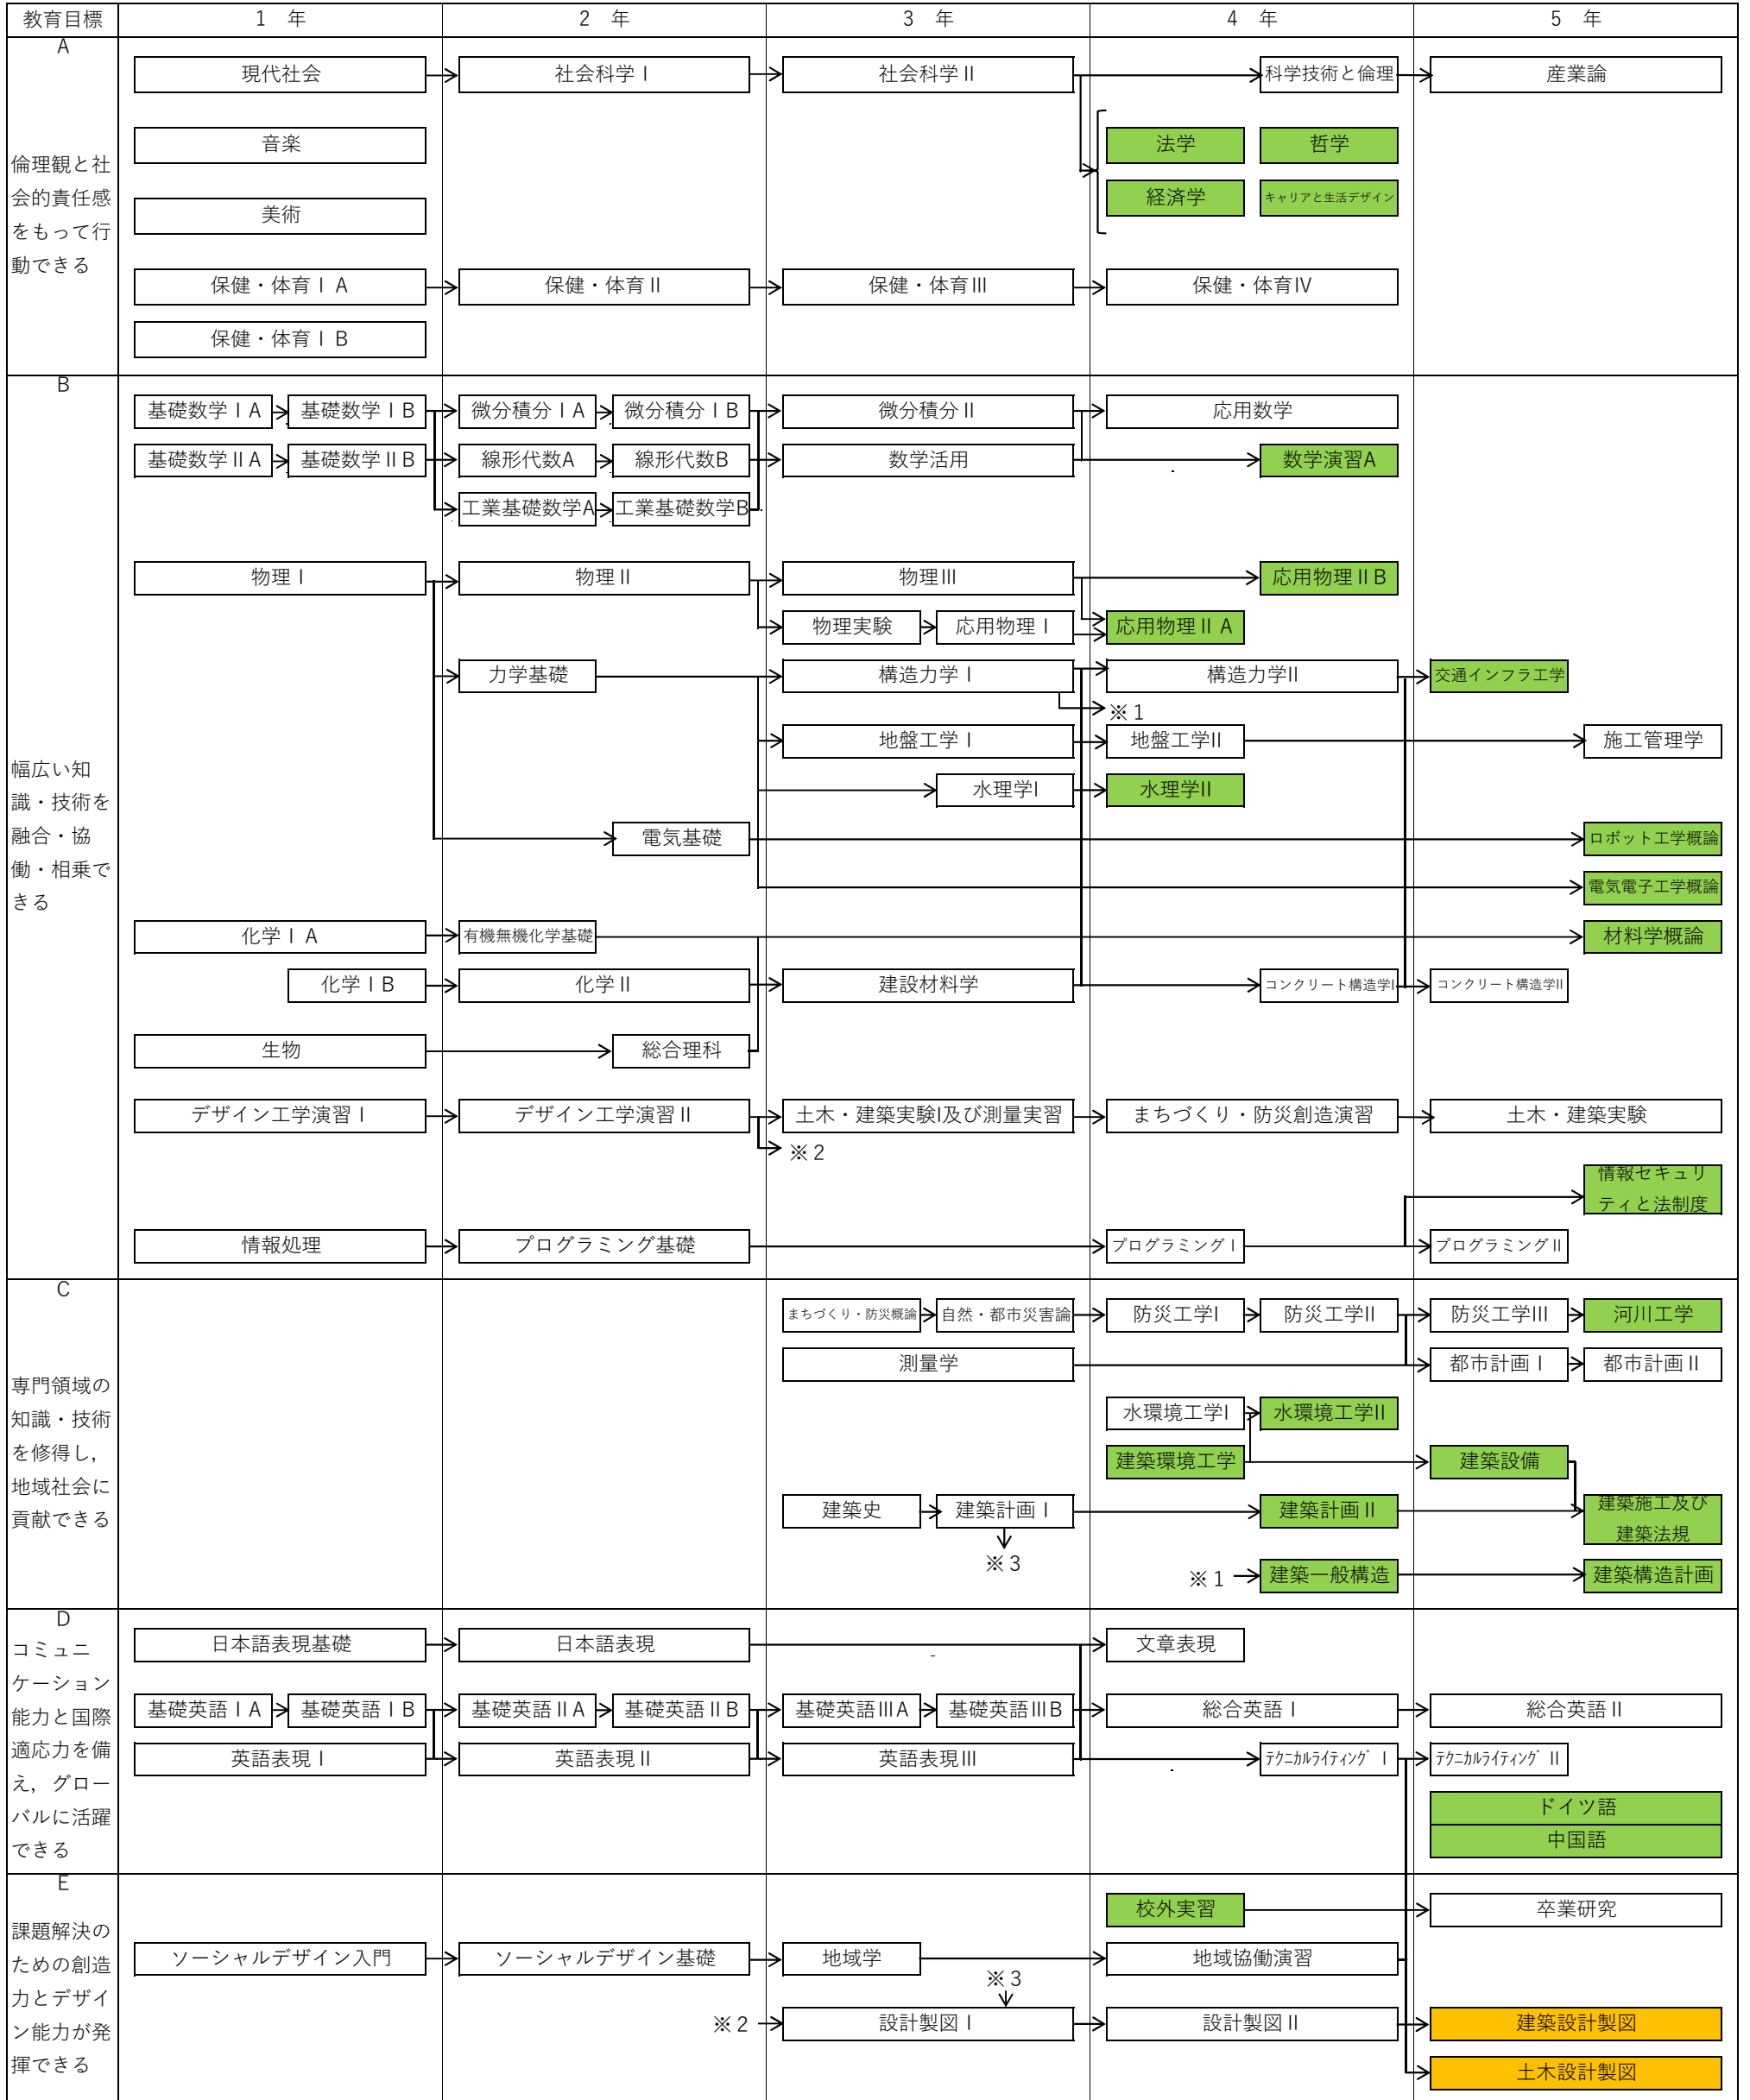

高知工業高等専門学校ソーシャルデザイン工学科まちづくり・防災コース科目関連図(令和3年度以降入学生)

■ : 選択科目

■ : 選択必修科目