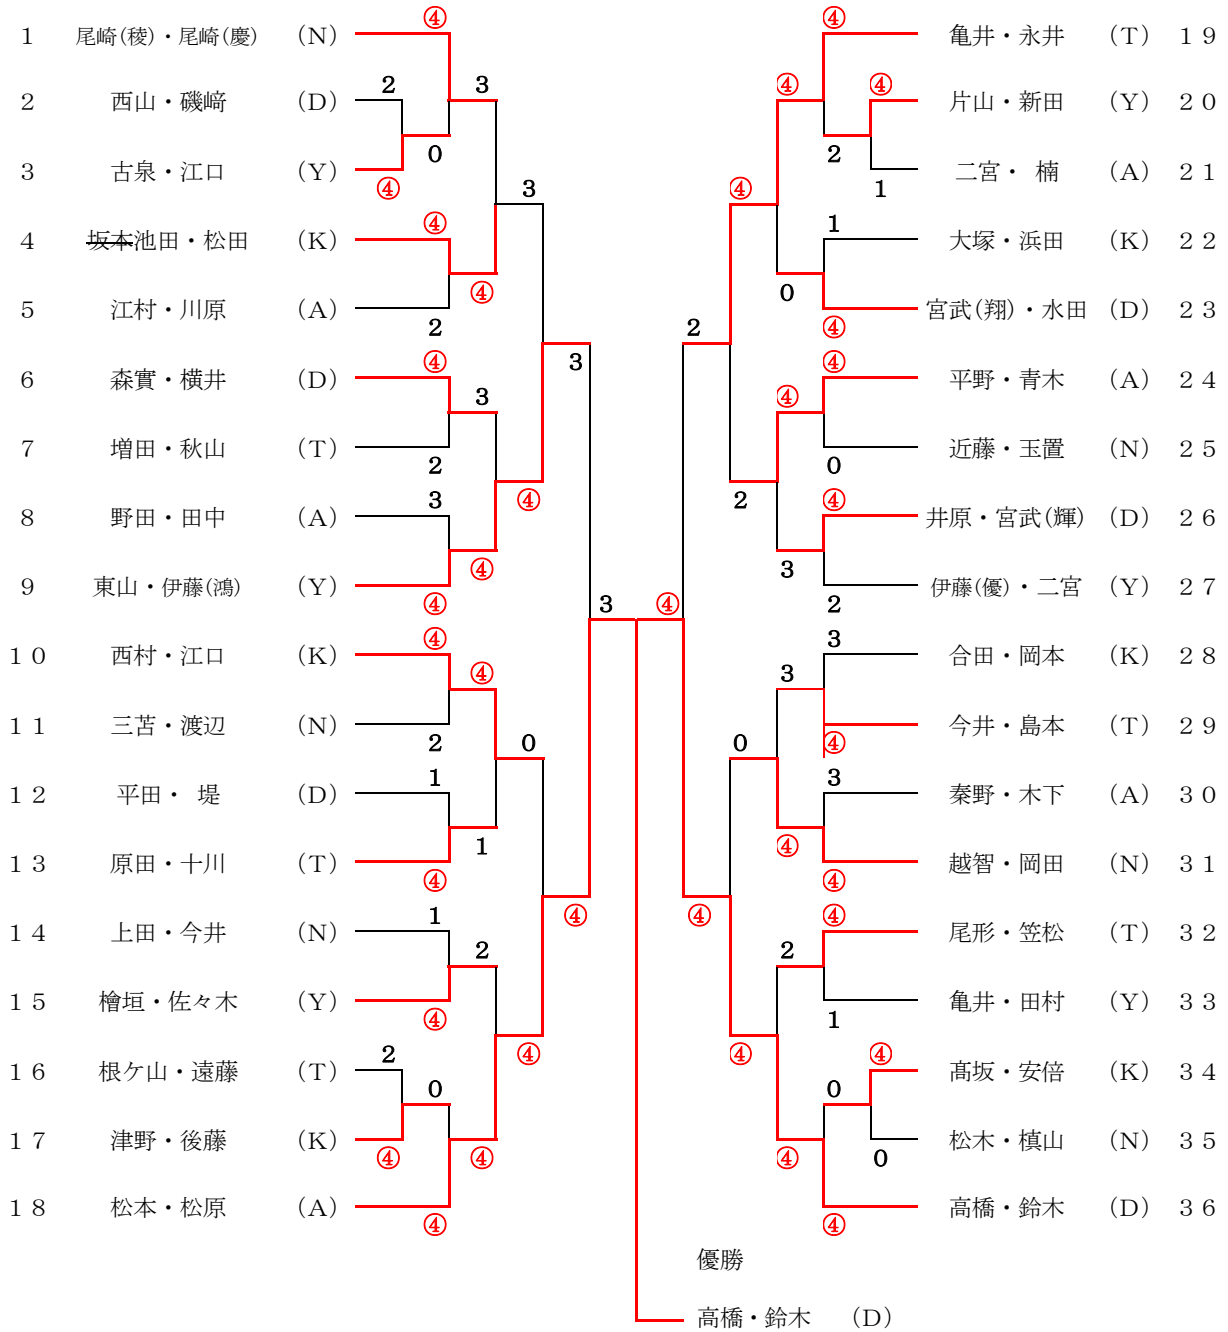

2019年度 第56回四国地区高等専門学校体育大会

ソフトテニス競技試合結果

団体戦

7月6日（土）

学校名	新居浜	詫間	阿南	弓削	高松	高知	勝率	勝数	勝負 ペア差	順位
新居浜		0	0	②	1	0	1/5	3	-9	6位
詫間	③		0	③	②	③	4/5	11	7	2位
阿南	③	③		②	②	②	5/5	12	9	1位
弓削	1	0	1		②	②	2/5	6	3	3位
高松	②	1	1	1		③	2/5	8	-1	4位
高知	③	0	1	1	0		1/5	5	-5	5位
負数	12	4	3	9	7	10				

女子ダブルス組合せ

7月6日（土）

N (新居浜) Y (弓削) A (阿南)

男子ダブルス組合せ

7月7日(日)

N(新居浜) D(詫間) T(高松) A(阿南) Y(弓削) K(高知)

3位決定戦

<成績>

団体戦

- 1位 阿南工業高等専門学校
- 2位 香川高等専門学校 詫間キャンパス
- 3位 弓削商船高等専門学校
- 4位 香川高等専門学校 高松キャンパス
- 5位 高知工業高等専門学校
- 6位 新居浜工業高等専門学校

個人戦

男子ダブルス

- 1位 香川高等専門学校詫間キャンパス 高橋 嘉一 ・ 鈴木 一朗 ペア
たかはし かい 3年 すずき いちろう 5年
- 2位 阿南工業高等専門学校 松本 祥 ・ 松原 陵太 ペア
まつもと しょう 5年 まつばら りょうた 4年
- 3位 香川高等専門学校高松キャンパス 亀井 柚月 ・ 永井 涼太郎 ペア
かめい ゆづき 3年 ながい りょうたろう 5年

女子ダブルス

- 1位 阿南工業高等専門学校 篠原 由 ・ 武田 莉加子 ペア
しのはら ゆい 4年 たけだりかこ 5年
- 2位 新居浜工業高等専門学校 池内 愛佳 ・ 山下 夏奈 ペア
いけうち あいか 5年 やました かな 5年
- 3位 弓削商船高等専門学校 岡 美波 ・ 原 ほのか ペア
おか みなみ 4年 はら ほのか 1年
- 3位 阿南工業高等専門学校 東出 真依 ・ 吉村 聖優 ペア
ひがしで まい 2年 よしむら みゆう 3年