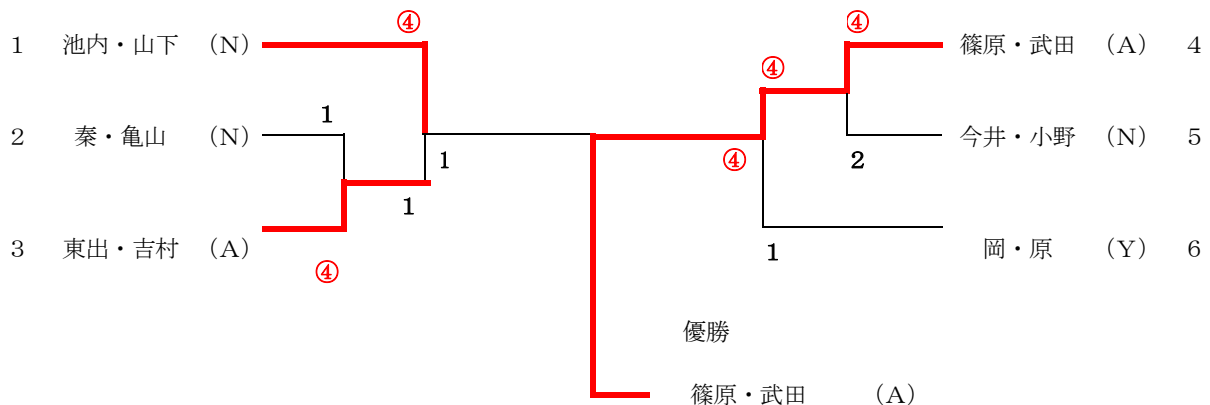

2019年度 第56回四国地区高等専門学校体育大会

ソフトテニス競技試合結果

団体戦

7月6日（土）

学校名	新居浜	詫間	阿南	弓削	高松	高知	勝率	勝数	勝負 ペア差	順位
新居浜		0	0	②	1	0	1/5	3	-9	6位
詫間	③		0	③	②	③	4/5	11	7	2位
阿南	③	③		②	②	②	5/5	12	9	1位
弓削	1	0	1		②	②	2/5	6	3	3位
高松	②	1	1	1		③	2/5	8	-1	4位
高知	③	0	1	1	0		1/5	5	-5	5位
負数	12	4	3	9	7	10				

女子ダブルス組合せ

7月6日（土）

N (新居浜) Y (弓削) A (阿南)

男子ダブルス組合せ

7月7日(日)

N(新居浜) D(詫間) T(高松) A(阿南) Y(弓削) K(高知)

3位決定戦

<成績>