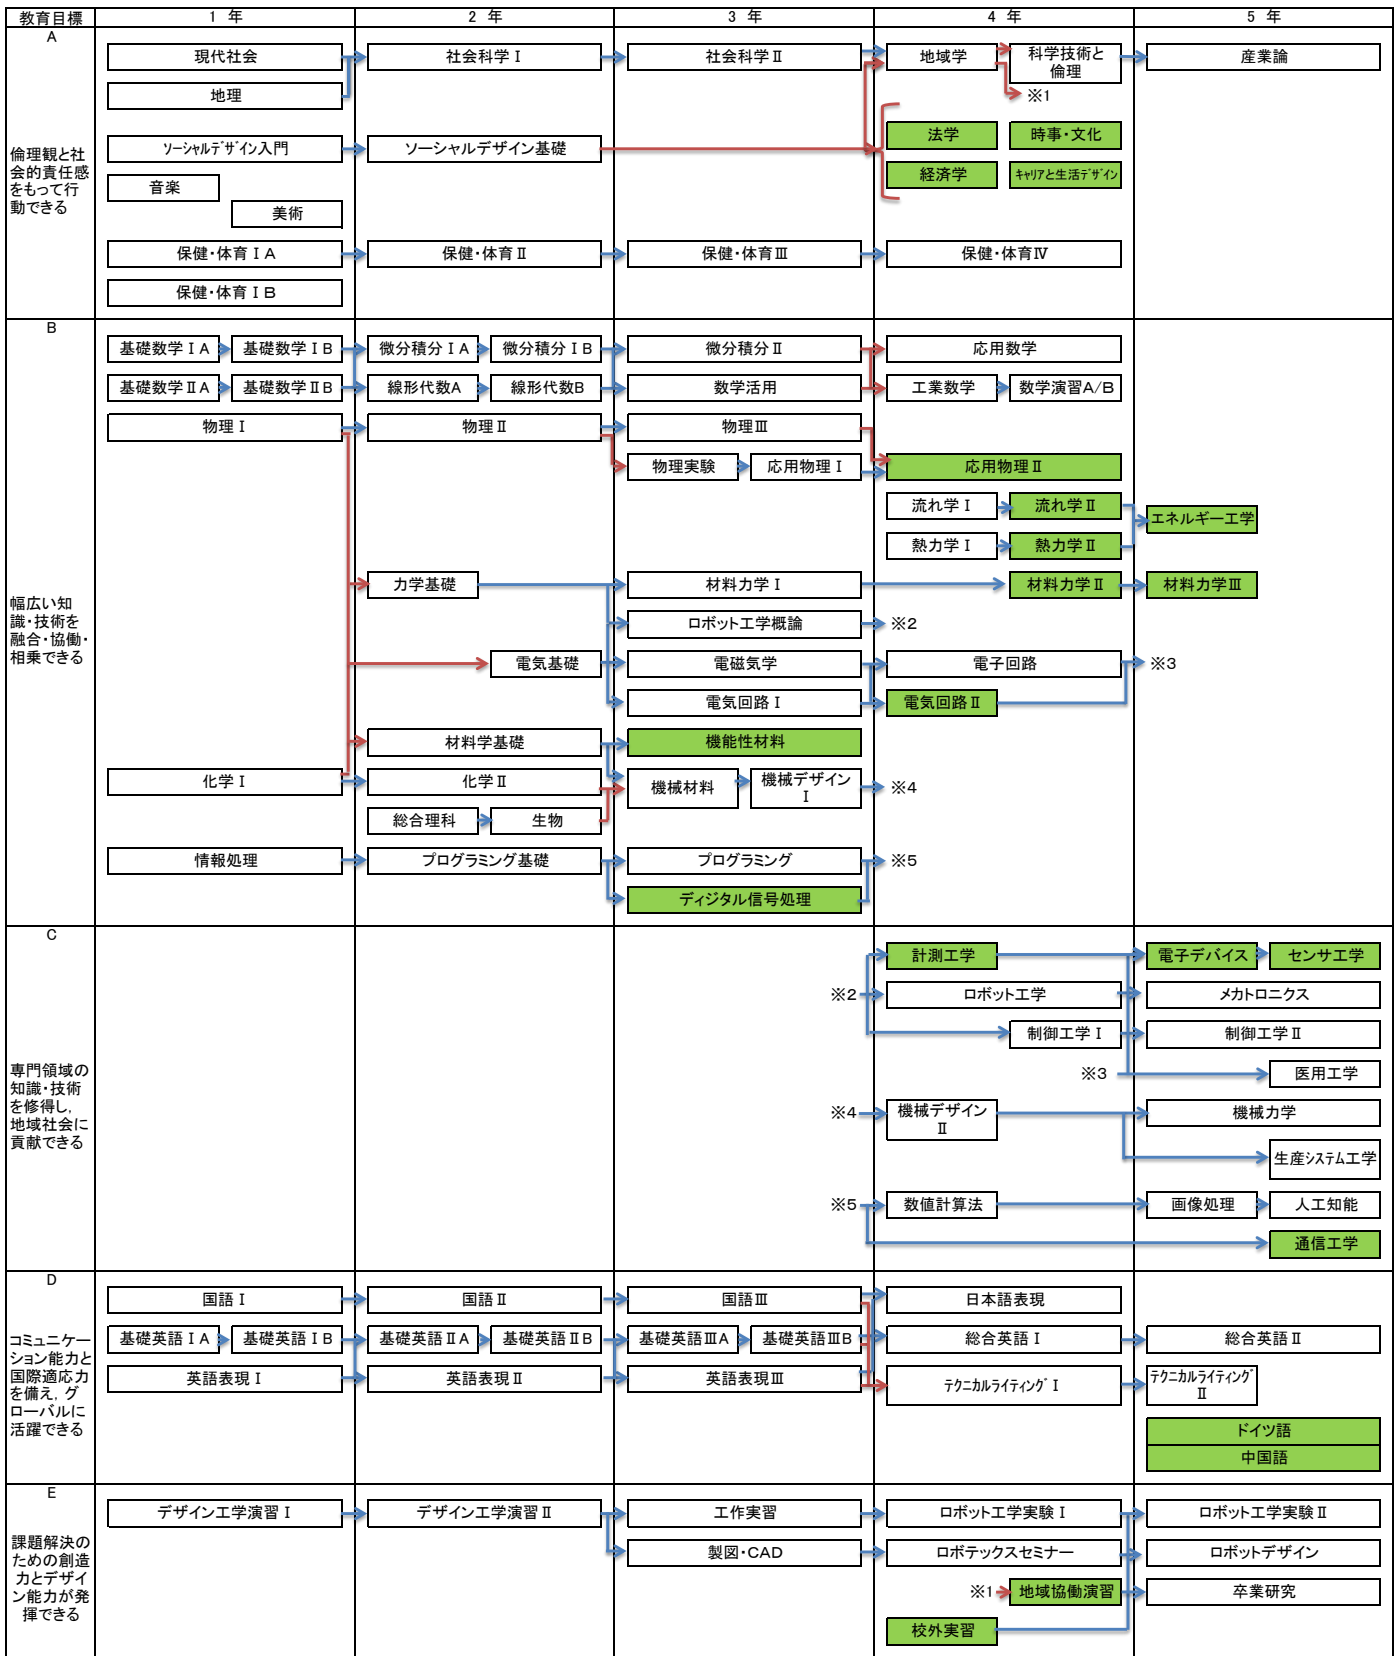

高知工業高等専門学校ソーシャルデザイン工学科ロボティクスコース科目関連図

緑色背景 : 選択科目