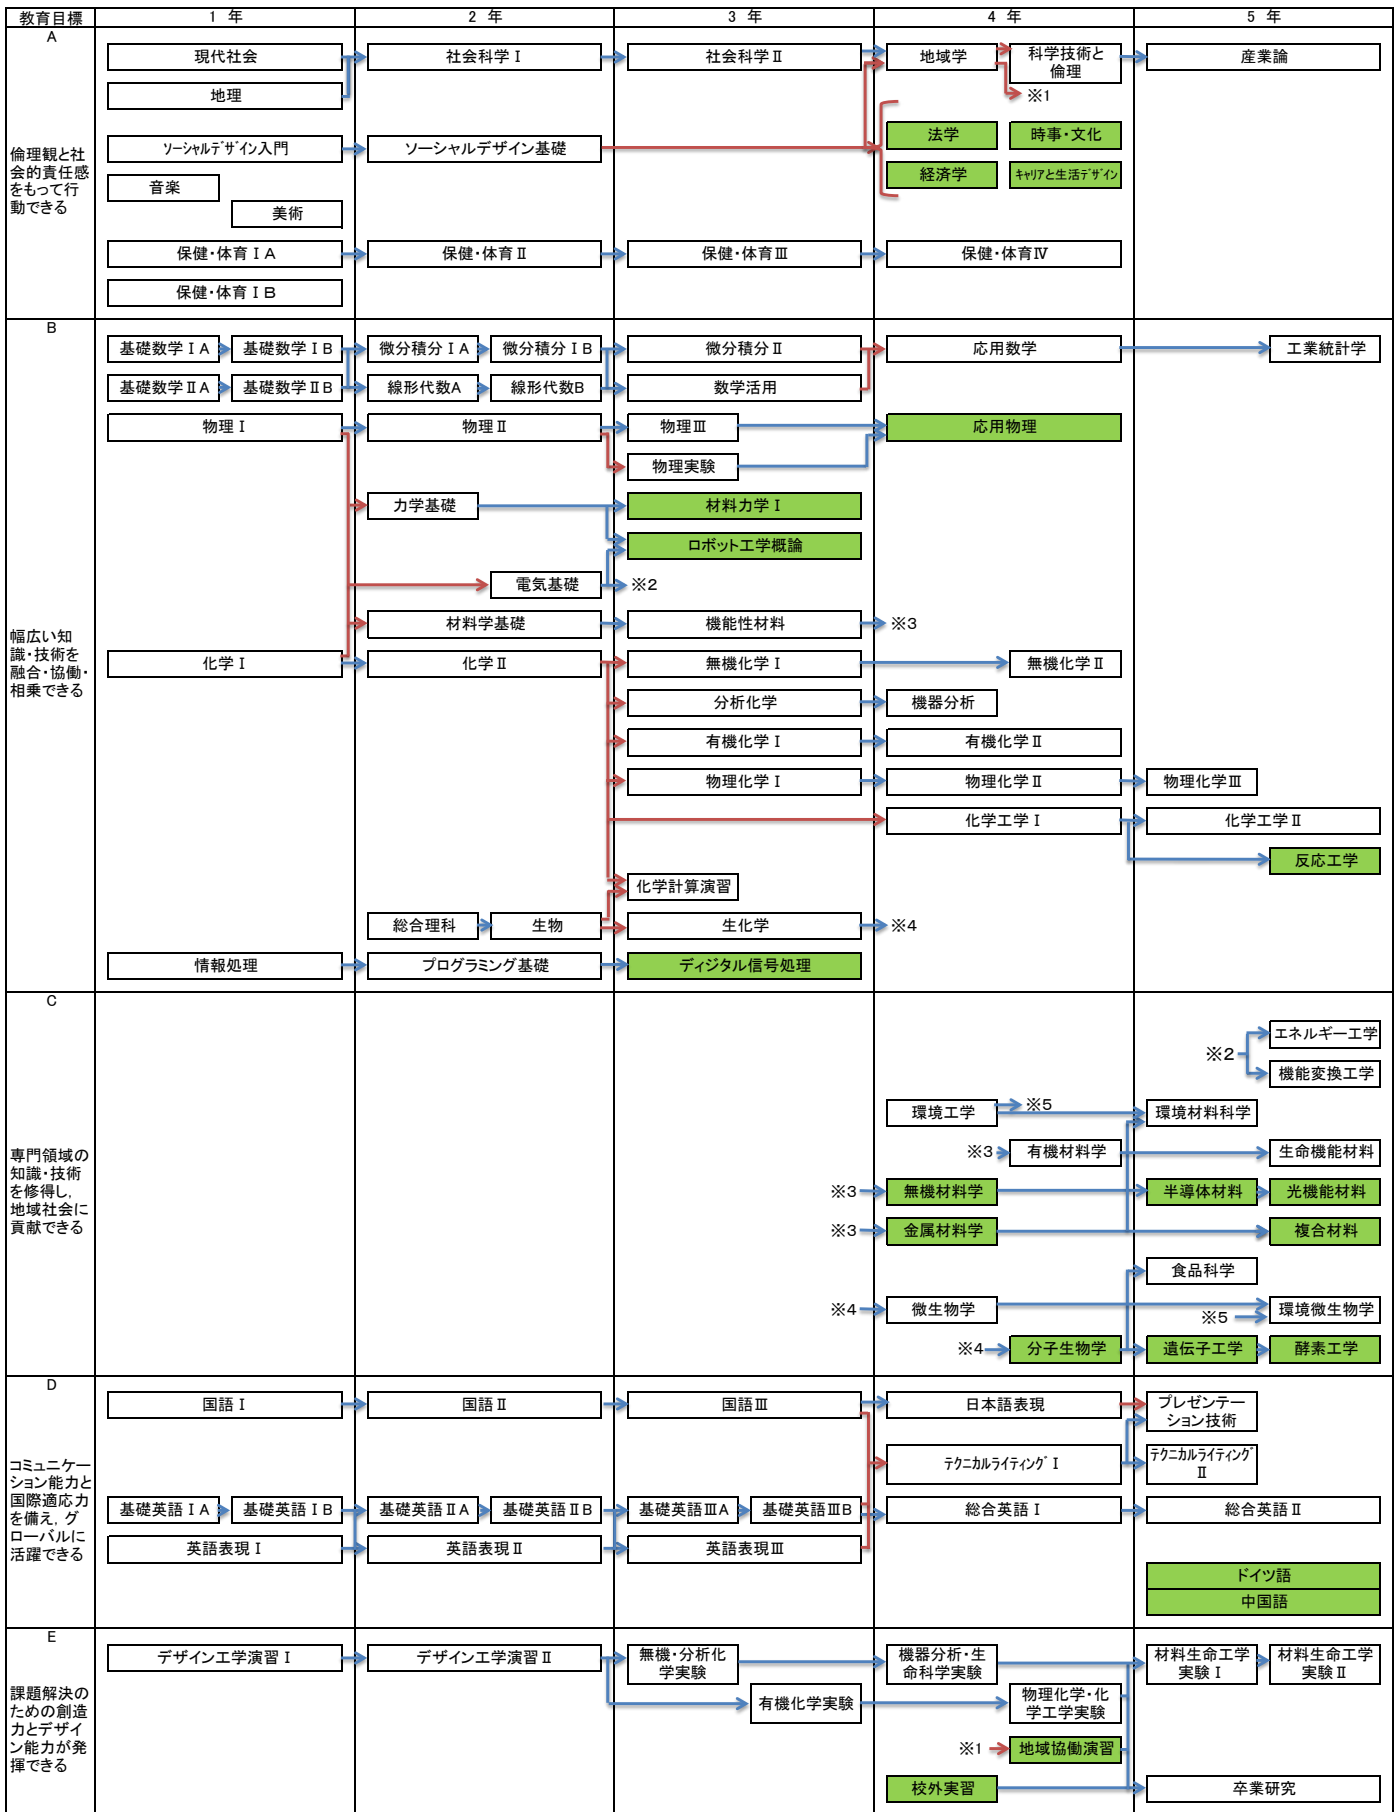

高知工業高等専門学校ソーシャルデザイン工学科新素材・生命コース科目関連図

緑色の枠内：選択科目