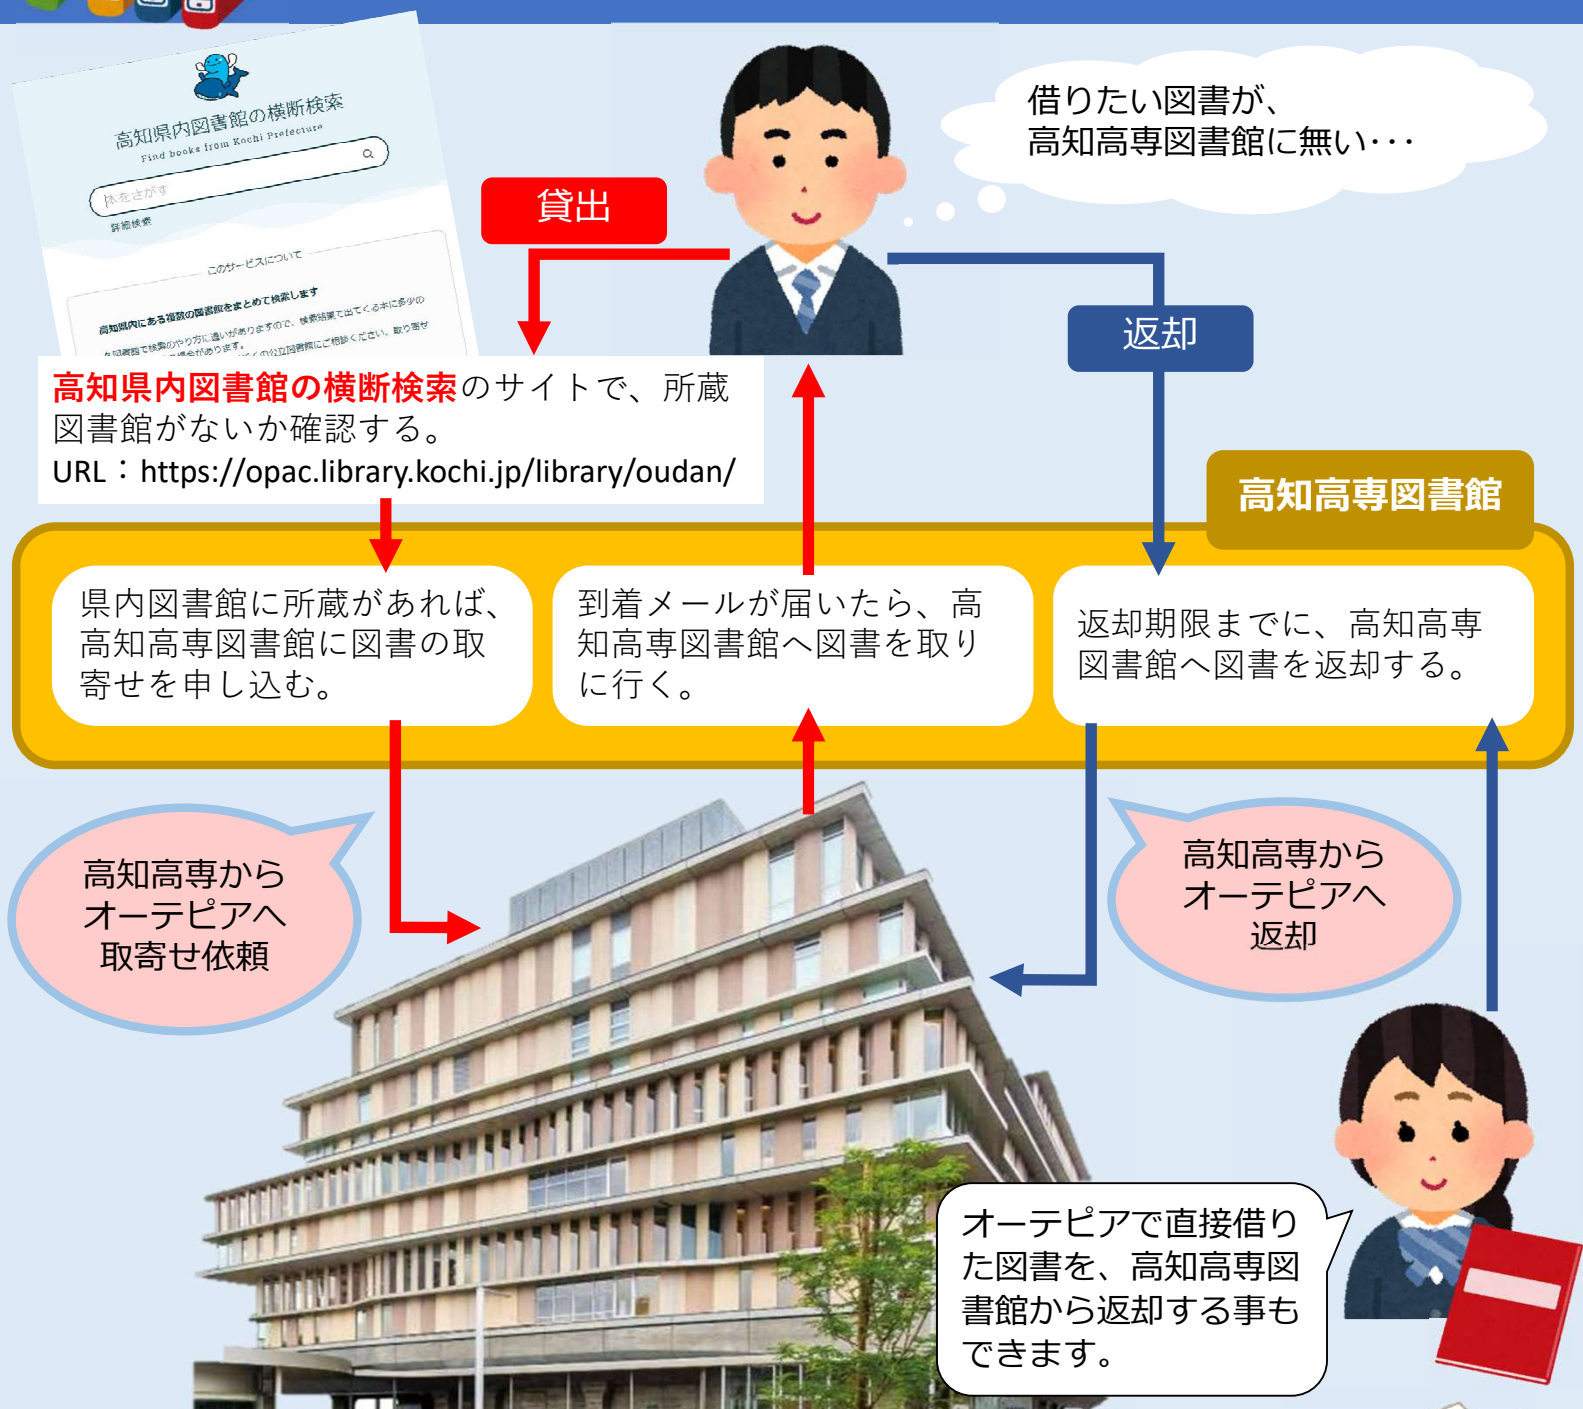

県内図書館 相互貸借サービス

2023年4月3日（月）から、高知高専図書館で、オーテピア等
高知県内の図書館の図書を貸出・返却できるようになりました。

注意事項

- ・ サービス対象者は、本校学生及び教職員のみです。
- ・ 貸出依頼冊数は3冊までです。
- ・ 紛失・破損の場合は弁償いただく可能性があります。図書は大切に利用してください。
- ・ 高知高専図書館ホームページにも、申込用紙を掲載しています。必要事項を入力し、申込用紙を高知高専図書館カウンターまでご提出ください。

URL : <http://www.kochi-ct.ac.jp/tosho/opac>